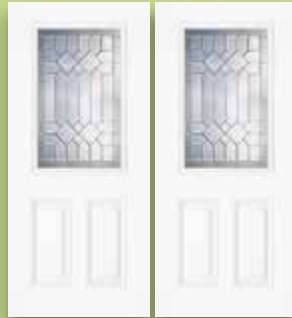

OPCIONES DE MEJORA:

- Apertura hacia afuera
- Sin moldura
- 6⁹/₁₆" Marco

SINGLE DOOR Única Puerta

Full Lite
Vidriera completa

3/4 Oval
Óvalo de 3/4

Center Arch
Arco central

Half Lite
Vidriera por la mitad

Craftsman
Rectangle
Rectángulo artesanal

SINGLE DOOR w/ONE SIDELITE Única puerta con vidrio lateral

DOUBLE DOORS Puertas Dobles

SINGLE DOOR w/TWO SIDELITES Única puerta con vidrios laterales

- » All Single and Double Doors are available in 6/8" Height Only; 36" or 32" Widths
- » All Single Door w/ Sidelite(s) are available in 6/8" Height Only; 36" Width with 14" or 12" Sidelite(s)