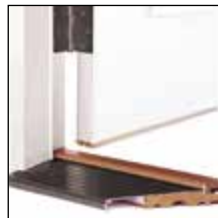

El sistema Sill Key™ protege el marco para que no se pudra.