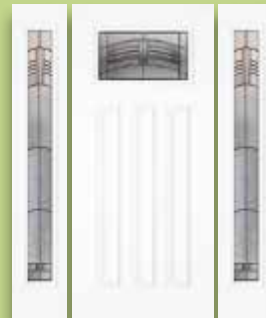

OPCIONES DE MEJORA:

- Apertura hacia afuera
- Sin moldura
- 6 $\frac{1}{16}$ " Marco

SINGLE DOOR Única Puerta

3/4 Oval
Óvalo de 3/4

Center Arch
Arco central

Half Lite
Vidriera por la mitad

Craftsman Rectangle
Rectángulo artesanal

Fanlite
Vidriera en abanico

SINGLE DOOR w/ONE SIDELITE Única puerta con vidrio lateral

DOUBLE DOORS Puertas Dobles

SINGLE DOOR w/TWO SIDELITES Única puerta con vidrios laterales

- » All Single and Double Doors are available in 6/8" Height Only; 36" or 32" Widths
- » All Single Door w/ Sidelite(s) are available in 6/8" Height Only; 36" Width with 14" or 12" Sidelite(s)