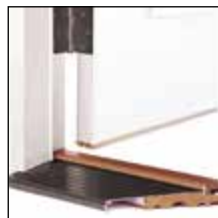

Sill Key™ System provides protection against jamb rot.